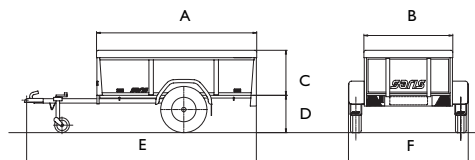

Uw Saris dealer:

Bij elke aanhangwagen hoort een boekje met de titel Garantiebepalingen / Onderhoudsvorschriften. U dient dit boekje voor het eerste gebruik van de aanhangwagen aandachtig door te nemen.

01/08 wijzigingen en drukfouten voorbehouden.

Tijdloze kwaliteit

Saris Aanhangers produceert al sinds 1959 aanhangwagens voor particulier en professioneel gebruik. Overal ter wereld maken mensen dagelijks gebruik van onze producten en accessoires. Onze aanhangwagens vinden hun weg naar de gebruikers via een uitgebreid netwerk van dealers in de Benelux, Duitsland, Frankrijk, en Zwitserland en via importeurs in Denemarken, Engeland, Finland, Griekenland, IJsland, Israël en Nieuw Zeeland. Van daaruit maken ze hun eindeloze kilometers, wereldwijd!

Het Saris assortiment bestaat uit zeven verschillende series aanhangwagens: Grande Campioni, Woody, McAlu, Plateau aanhangwagens, Gesloten opbouw, Auto-Multitransporters en Kippers. Elke serie wordt beschreven in een afzonderlijke brochure. Wat ze allemaal gemeen hebben? Hoogwaardige kwaliteit, duurzaamheid en vergaand gebruikersgemak.

Grande Campioni, type afmetingen (cm) en gewichten (kg)	Speedy Club	Arba Classic	RT500	RT600
Lengte (A)	154	179	154	179
Breedte (B)	103	113	103	113
Hoogte met deksel (C)	50	49	64	58
Laadvloerhoogte (D)	48	48	54	54
Totale lengte (E)	273	281	273	281
Totale breedte (F)	145	155	145	158
Totaalgewicht	500	600	500	600
Eigengewicht	150	190	185	220
Laadvermogen	350	410	315	380
Bandenmaat (inch)	12	13	12	13
Enkel- / Tandemas	E	E	E	E

Voor meer informatie en foto's van bovenstaande aanhangwagens kunt u onze website bezoeken; www.saris.net.

Kijk voor meer informatie op: www.saris.net