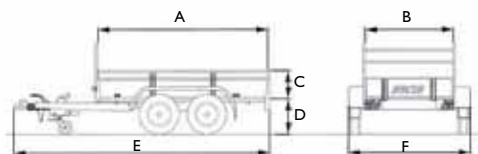

Woody, type afmetingen (cm) en gewichten (kg)	KL75	KL100	H1	H100	H2	H200	H225	F2515	F2520	H3	H300	F3020	HB2	HB225	HB335	FB2520	FB3020	FB3027
Lengte (A)	209	209	209	209	251	251	251	251	251	301	301	301	251	251	301	251	301	301
Breedte (B)	113	113	126	126	126	126	126	126	126	126	126	126	152	152	152	152	152	152
Hoogte (C)	40	40	40	40	40	40	40	40	40	40	40	40	40	40	40	40	40	40
Hoogte met deksel	66	66	-	-	66	66	66	66	66	-	-	-	-	-	-	-	-	-
Laadvloerhoogte (D)	54	54	52	53	52	53	53	53	53	52	53	53	52	53	53	53	53	55
Totale lengte (E)	319	321	333	335	362	366	378	388	388	432	432	438	362	378	438	388	438	438
Totale breedte (F)	158	158	177	177	177	177	177	177	177	177	177	177	201	201	201	201	201	201
Totaalgewicht	750	1000	750	1200	750	1200	1300	1600	2000	750	1200	2000	750	1300	1300	2000	2000	2700
Eigengewicht	180	210	200	250	215	260	270	355	365	235	290	395	245	290	320	405	420	455
Laadvermogen	570	790	550	950	535	940	1030	1245	1635	515	910	1605	505	1010	980	1595	1580	2245
Bandenmaat (inch)	13	13	13	14	13	14	14	13	13	13	14	13	13	14	14	13	13	14
Enkel- (E) / Tandemas (T)	E	E	E	E	E	E	E	T	T	E	E	T	E	E	E	T	T	T

Voor meer informatie en foto's van bovenstaande aanhangwagens kunt u onze website bezoeken; www.saris.net.